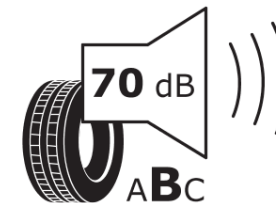

ENERG

MICHELIN

875023

235/45R20 100 V XL

C1