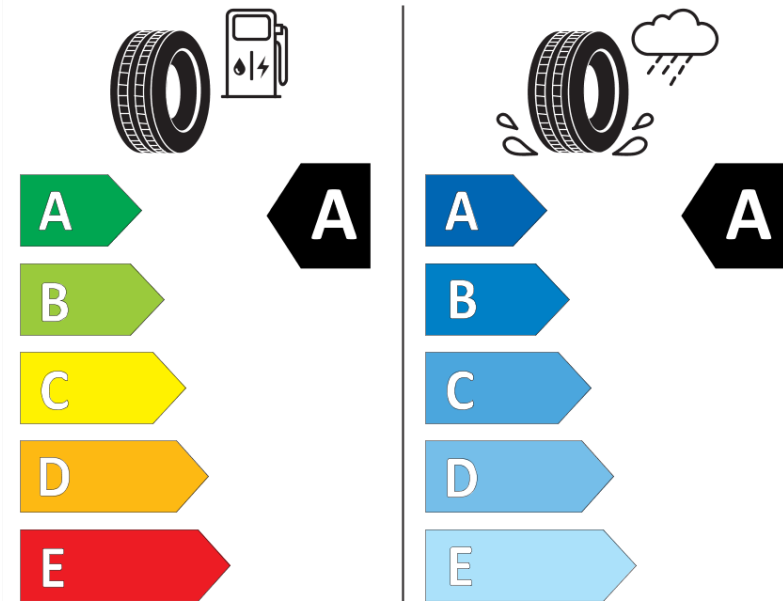

Ficha de información del producto

Reglamento (UE) 2020/740

Marca	MICHELIN
Nombre comercial	E PRIMACY S1
Referencia	875023
Dimensión	235/45R20
Índice de carga	100
Código de velocidad	V
Clase de eficiencia en consumo	A
Clase de adherencia en mojado	A
Clase de ruido exterior de rodadura	B
Nivel de ruido exterior de rodadura	70 dB
Neumático certificado para nieve	No
Neumático certificado para hielo	No
Fecha de inicio de producción	11/21
Fecha de fin de producción	
Versión de capacidad de carga	XL
Información adicional	235/45 R20 100V XL TL E PRIMACY S1 MI

ENERG

MICHELIN

875023

235/45R20 100 V XL

C1

2020/740