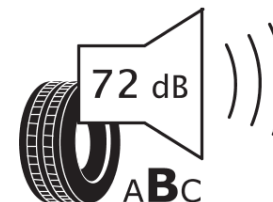

MICHELIN

876446

255/35R20 97 Y XL

C1