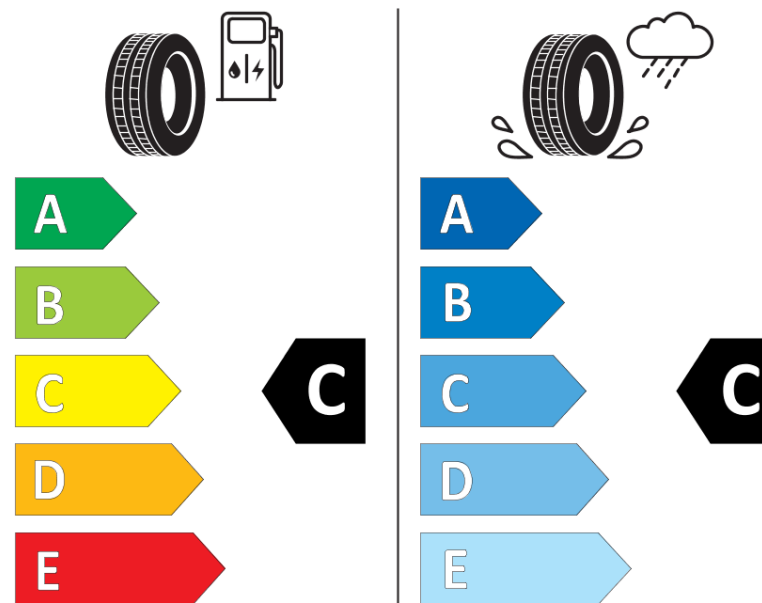

MICHELIN

876506

215/75R17.5 136/134 J

C3