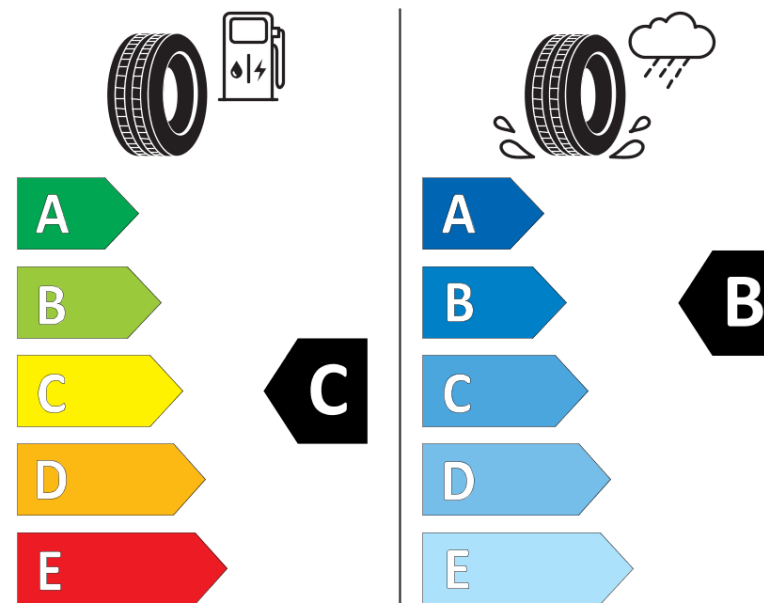

Ficha de información del producto

Reglamento (UE) 2020/740

Marca	KLEBER
Nombre comercial	KRISALP HP3 SUV
Referencia	878469
Dimensión	235/55R17
Índice de carga	103
Código de velocidad	V
Clase de eficiencia en consumo	C
Clase de adherencia en mojado	B
Clase de ruido exterior de rodadura	B
Nivel de ruido exterior de rodadura	71 dB
Neumático certificado para nieve	Sí
Neumático certificado para hielo	No
Fecha de inicio de producción	06/20
Fecha de fin de producción	
Versión de capacidad de carga	XL
Información adicional	235/55 R17 103V XL TL KRISALP HP3 SUV KL

ENERG

KLEBER

878469

235/55R17 103 V XL

C1

2020/740