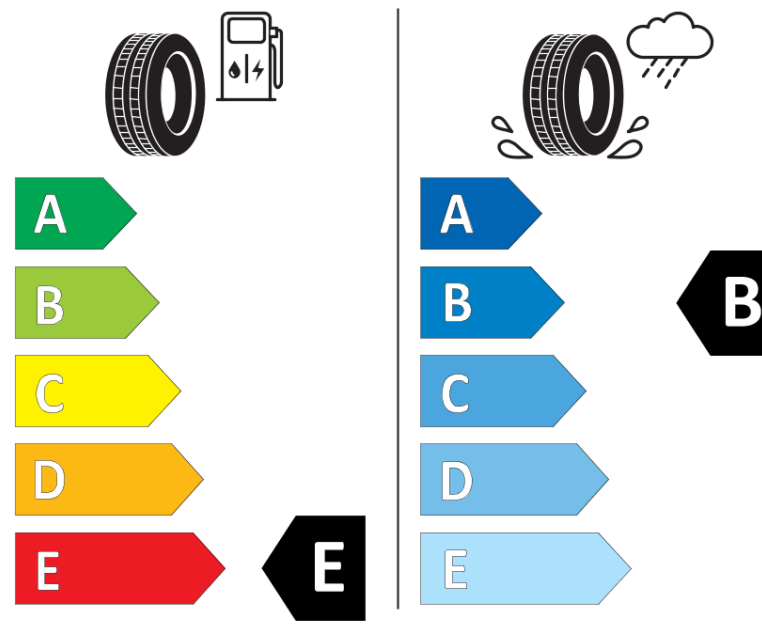

Ficha de información del producto

Reglamento (UE) 2020/740

Marca	MICHELIN
Nombre comercial	PILOT SPORT PS2
Referencia	878802
Dimensión	335/35ZR17
Índice de carga	106
Código de velocidad	(Y)
Clase de eficiencia en consumo	E
Clase de adherencia en mojado	B
Clase de ruido exterior de rodadura	B
Nivel de ruido exterior de rodadura	74 dB
Neumático certificado para nieve	No
Neumático certificado para hielo	No
Fecha de inicio de producción	25/04
Fecha de fin de producción	
Versión de capacidad de carga	SL
Información adicional	335/35 ZR 17 (106Y) TL PILOT SPORT PS2 MI

ENERG

MICHELIN

878802

335/35ZR17 (106Y)

C1