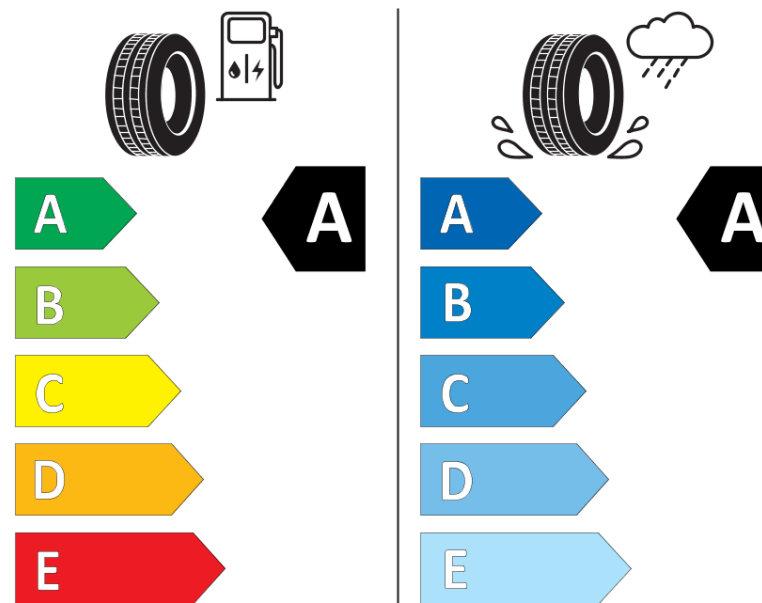

Ficha de información del producto

Reglamento (UE) 2020/740

Marca	MICHELIN
Nombre comercial	PILOT SPORT 5 ENERGY
Referencia	879995
Dimensión	255/45R20
Índice de carga	105
Código de velocidad	Y
Clase de eficiencia en consumo	A
Clase de adherencia en mojado	A
Clase de ruido exterior de rodadura	B
Nivel de ruido exterior de rodadura	73 dB
Neumático certificado para nieve	No
Neumático certificado para hielo	No
Fecha de inicio de producción	35/24
Fecha de fin de producción	
Versión de capacidad de carga	XL
Información adicional	255/45R20 105Y XL PILOT SPORT 5 ENERGY MI

ENERGY

MICHELIN

879995

255/45R20 105 Y XL

C1

2020/740