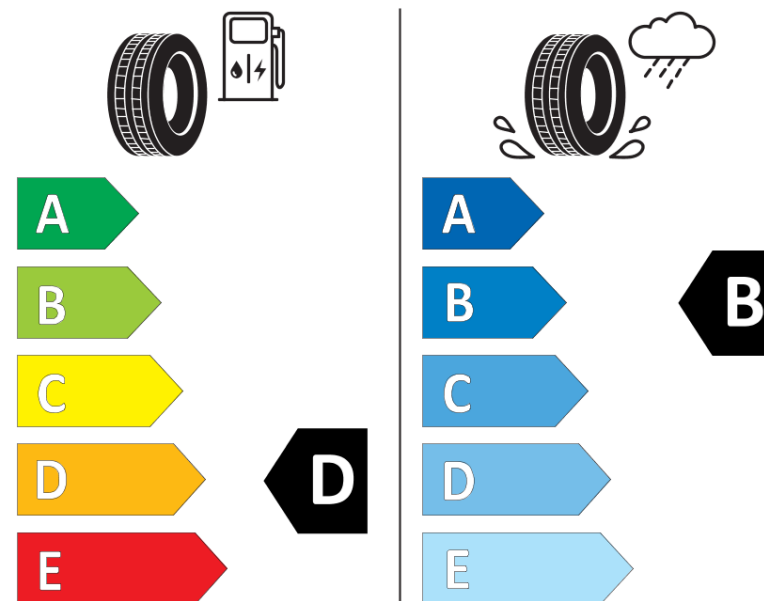

Ficha de información del producto

Reglamento (UE) 2020/740

Marca	KLEBER
Nombre comercial	KRISALP HP3
Referencia	881650
Dimensión	215/40R17
Índice de carga	87
Código de velocidad	V
Clase de eficiencia en consumo	D
Clase de adherencia en mojado	B
Clase de ruido exterior de rodadura	A
Nivel de ruido exterior de rodadura	69 dB
Neumático certificado para nieve	Sí
Neumático certificado para hielo	No
Fecha de inicio de producción	16/15
Fecha de fin de producción	
Versión de capacidad de carga	XL
Información adicional	215/40 R17 87V EXTRA LOAD TL KRISALP HP3 KL

ENERG

KLEBER

881650

215/40R17 87 V

C1

2020/740