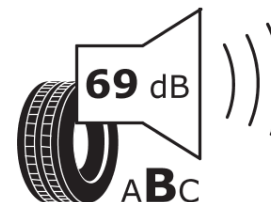

ENERG

BFGoodrich

883271

185/65R15 88 H

C1