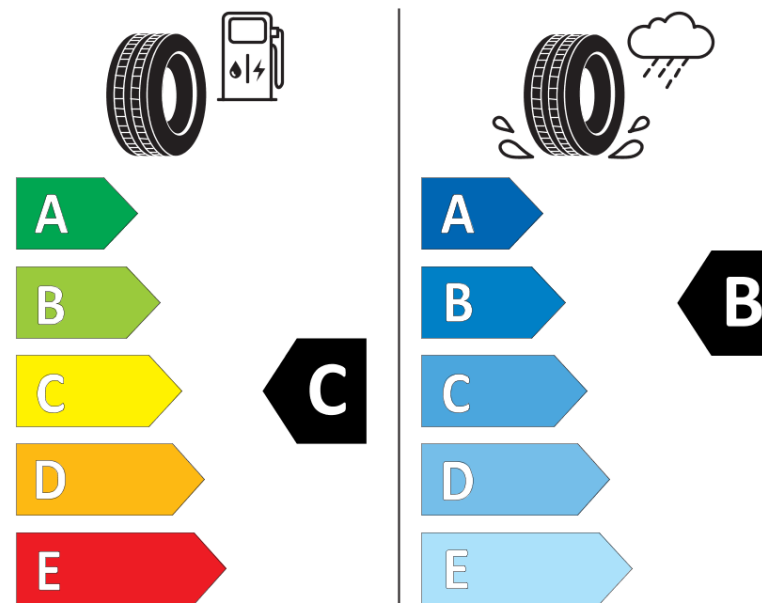

## Ficha de información del producto

Reglamento (UE) 2020/740

Marca	<b>BFGOODRICH</b>
Nombre comercial	<b>ACTIVAN WINTER</b>
Referencia	<b>883683</b>
Dimensión	<b>225/70R15C</b>
Índice de carga	<b>112</b>
Índice de carga en monta gemelada	<b>110</b>
Código de velocidad	<b>R</b>
Clase de eficiencia en consumo	<b>C</b>
Clase de adherencia en mojado	<b>B</b>
Clase de ruido exterior de rodadura	<b>B</b>
Nivel de ruido exterior de rodadura	<b>71 dB</b>
Neumático certificado para nieve	<b>Sí</b>
Fecha de inicio de producción	<b>08/06</b>
Fecha de fin de producción	
Información adicional	<b>225/70 R 15C 112/110R TL ACTIVAN WINTER GO</b>
Índice de carga adicional en monta simple (Punto singular)	
Índice de carga adicional en monta gemelada (Punto singular)	
Código de velocidad adicional (Punto singular)	

# ENERG

**BFGOODRICH**

883683

225/70R15C 112/110 R

C2

2020/740