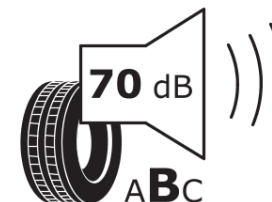

MICHELIN

884161

225/75R16CP 118 R

C2