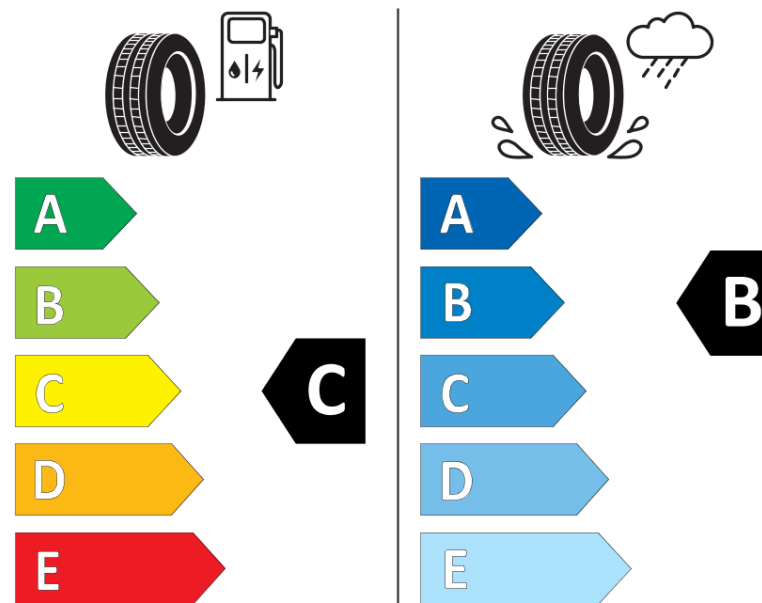

MICHELIN

884161

225/75R16CP 118 R

C2