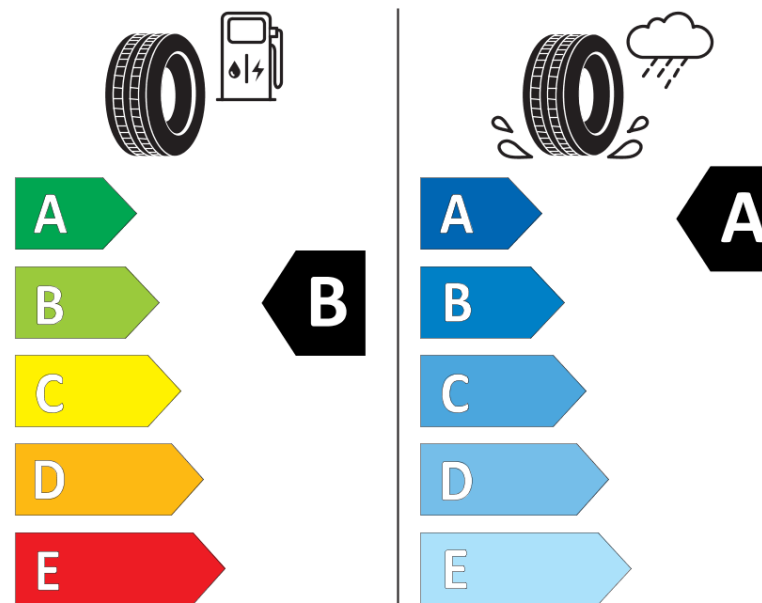

Ficha de información del producto

Reglamento (UE) 2020/740

Marca	MICHELIN
Nombre comercial	AGILIS 3
Referencia	884506
Dimensión	225/65R16C
Índice de carga	112
Índice de carga en monta gemelada	110

Código de velocidad	T
Clase de eficiencia en consumo	B
Clase de adherencia en mojado	A
Clase de ruido exterior de rodadura	B
Nivel de ruido exterior de rodadura	72 dB
Neumático certificado para nieve	No
Fecha de inicio de producción	35/22
Fecha de fin de producción	
Información adicional	225/65 R16C 112/110T TL AGILIS 3 PR8 MI

Índice de carga adicional en monta simple
(Punto singular)

Índice de carga adicional en monta gemelada
(Punto singular)

Código de velocidad adicional (Punto
singular)

MICHELIN

884506

225/65R16C 112/110 T

C2