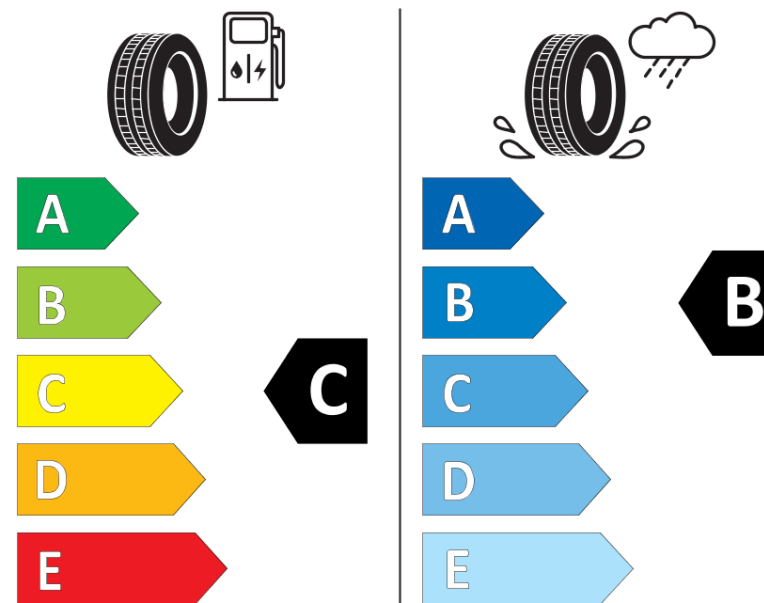

## Ficha de información del producto

Reglamento (UE) 2020/740

Marca	KLEBER
Nombre comercial	QUADRAXER 3
Referencia	887466
Dimensión	215/55R17
Índice de carga	98
Código de velocidad	V
Clase de eficiencia en consumo	C
Clase de adherencia en mojado	B
Clase de ruido exterior de rodadura	A
Nivel de ruido exterior de rodadura	69 dB
Neumático certificado para nieve	Sí
Neumático certificado para hielo	No
Fecha de inicio de producción	51/20
Fecha de fin de producción	
Versión de capacidad de carga	XL
Información adicional	215/55 R17 98V XL TL QUADRAXER 3 KL

# ENERG

KLEBER

887466

215/55R17 98 V XL

C1

2020/740