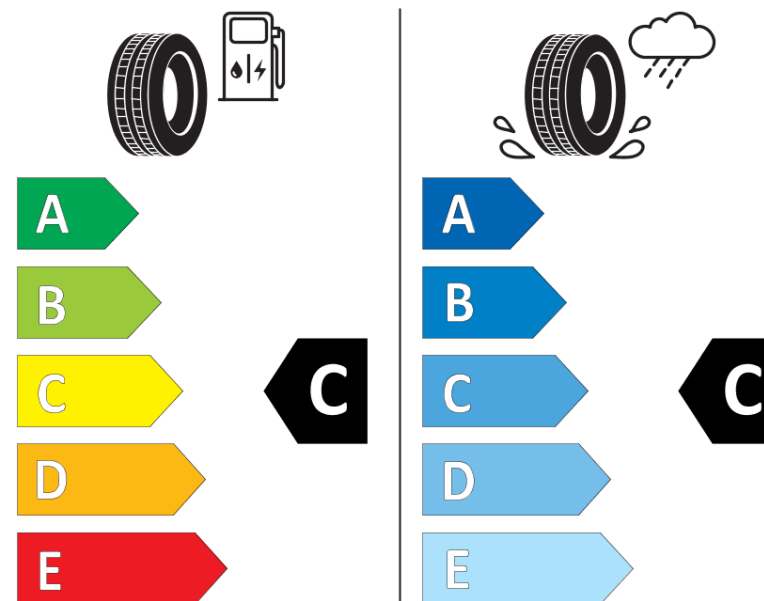

Ficha de información del producto

Reglamento (UE) 2020/740

Marca	KLEBER
Nombre comercial	CITILANDER
Referencia	889358
Dimensión	255/65R16
Índice de carga	113
Código de velocidad	H
Clase de eficiencia en consumo	C
Clase de adherencia en mojado	C
Clase de ruido exterior de rodadura	B
Nivel de ruido exterior de rodadura	72 dB
Neumático certificado para nieve	Sí
Neumático certificado para hielo	No
Fecha de inicio de producción	44/14
Fecha de fin de producción	
Versión de capacidad de carga	XL
Información adicional	255/65 R16 113H EXTRA LOAD TL CITILANDER KL

ENERG

KLEBER

889358

255/65R16 113 H

C1

2020/740