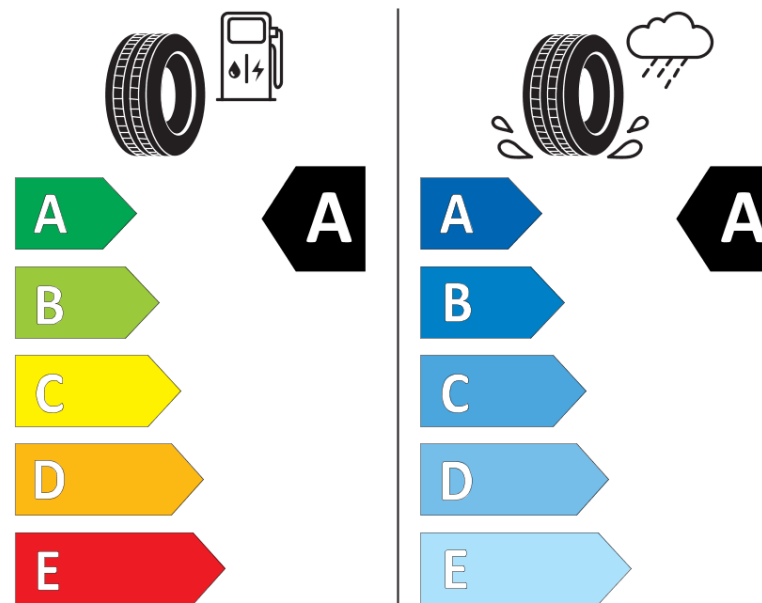

Ficha de información del producto

Reglamento (UE) 2020/740

Marca	MICHELIN
Nombre comercial	PRIMACY 5 ENERGY
Referencia	891915
Dimensión	245/50R20
Índice de carga	105
Código de velocidad	V
Clase de eficiencia en consumo	A
Clase de adherencia en mojado	A
Clase de ruido exterior de rodadura	A
Nivel de ruido exterior de rodadura	69 dB
Neumático certificado para nieve	No
Neumático certificado para hielo	No
Fecha de inicio de producción	43/24
Fecha de fin de producción	
Versión de capacidad de carga	XL
Información adicional	245/50R20 105V XL PRIMACY 5 ENERGY MI

MICHELIN

891915

245/50R20 105 V XL

C1

2020/740