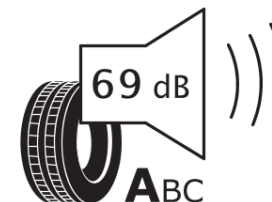

MICHELIN

891915

245/50R20 105 V XL

C1