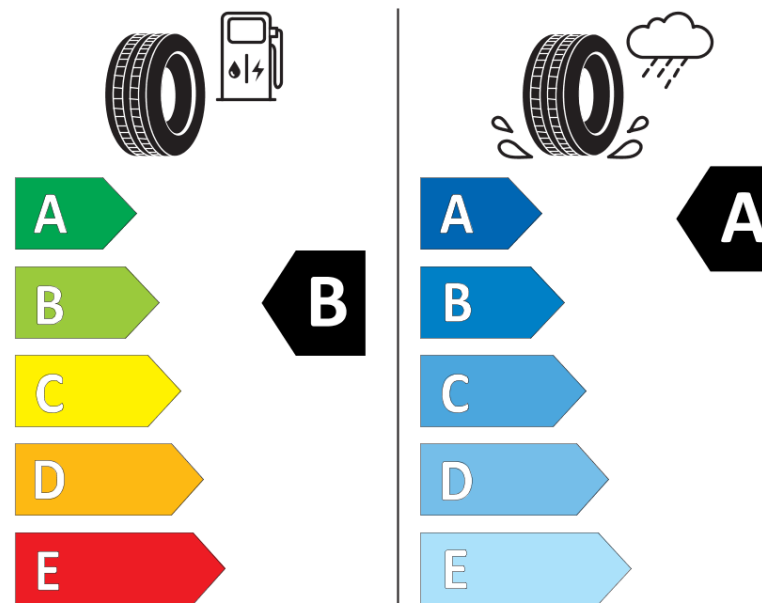

Ficha de información del producto

Reglamento (UE) 2020/740

Marca	MICHELIN
Nombre comercial	PRIMACY 5
Referencia	894109
Dimensión	235/45R18
Índice de carga	98
Código de velocidad	Y
Clase de eficiencia en consumo	B
Clase de adherencia en mojado	A
Clase de ruido exterior de rodadura	B
Nivel de ruido exterior de rodadura	70 dB
Neumático certificado para nieve	No
Neumático certificado para hielo	No
Fecha de inicio de producción	35/23
Fecha de fin de producción	
Versión de capacidad de carga	XL
Información adicional	235/45 R18 98Y XL PRIMACY 5 MI

ENERG

MICHELIN

894109

235/45R18 98 Y XL

C1

2020/740