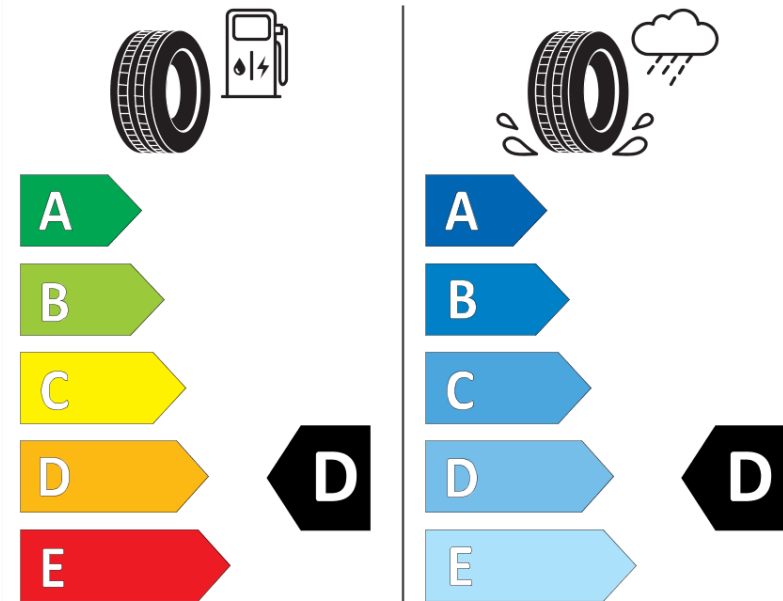

Ficha de información del producto

Reglamento (UE) 2020/740

Marca	MICHELIN
Nombre comercial	PILOT SPORT CUP 2 CNT
Referencia	897598
Dimensión	245/35ZR18
Índice de carga	92
Código de velocidad	(Y)
Clase de eficiencia en consumo	D
Clase de adherencia en mojado	D
Clase de ruido exterior de rodadura	B
Nivel de ruido exterior de rodadura	70 dB
Neumático certificado para nieve	No
Neumático certificado para hielo	No
Fecha de inicio de producción	35/18
Fecha de fin de producción	
Versión de capacidad de carga	XL
Información adicional	245/35 ZR18 (92Y) XL PILOT SPORT CUP 2 CONNECT MI

ENERG

MICHELIN

897598

245/35ZR18 (92Y) XL

C1