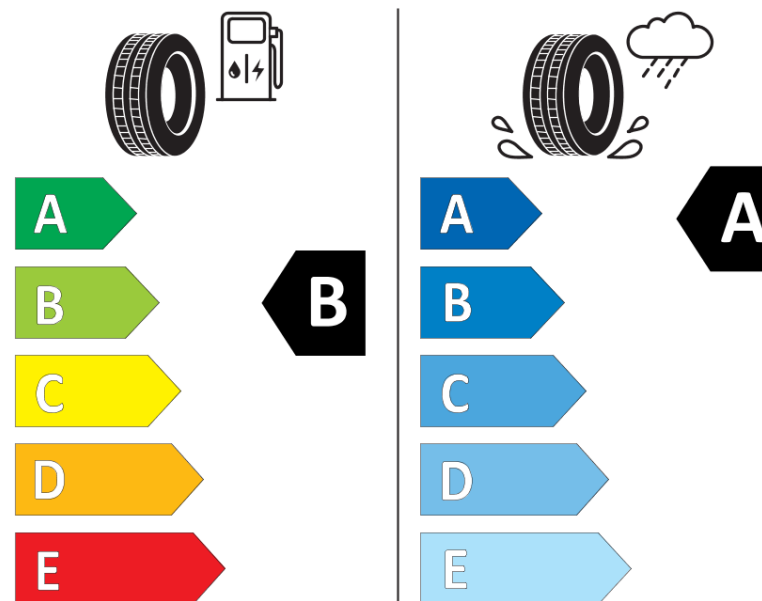

## Ficha de información del producto

Reglamento (UE) 2020/740

Marca	<b>BFGOODRICH</b>
Nombre comercial	<b>ADVANTAGE</b>
Referencia	<b>897877</b>
Dimensión	<b>205/60R16</b>
Índice de carga	<b>96</b>
Código de velocidad	<b>V</b>
Clase de eficiencia en consumo	<b>B</b>
Clase de adherencia en mojado	<b>A</b>
Clase de ruido exterior de rodadura	<b>B</b>
Nivel de ruido exterior de rodadura	<b>70 dB</b>
Neumático certificado para nieve	<b>No</b>
Neumático certificado para hielo	<b>No</b>
Fecha de inicio de producción	<b>50/18</b>
Fecha de fin de producción	
Versión de capacidad de carga	<b>XL</b>
Información adicional	<b>205/60 R16 96V XL TL ADVANTAGE GO</b>

# ENERG

**BFGOODRICH**

897877

205/60R16 96 V

C1

2020/740