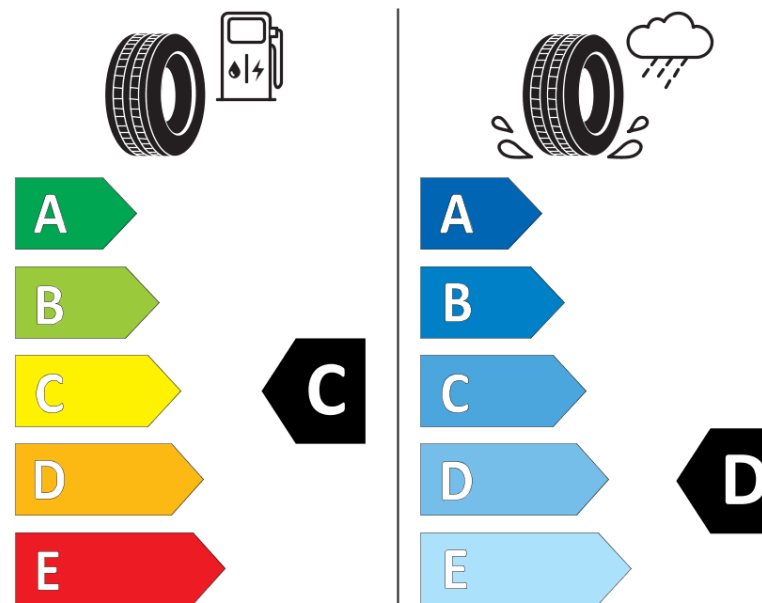

Ficha de información del producto

Reglamento (UE) 2020/740

Marca	MICHELIN
Nombre comercial	PILOT ALPIN PA4
Referencia	898062
Dimensión	305/35R20
Índice de carga	107
Código de velocidad	V
Clase de eficiencia en consumo	C
Clase de adherencia en mojado	D
Clase de ruido exterior de rodadura	A
Nivel de ruido exterior de rodadura	72 dB
Neumático certificado para nieve	Sí
Neumático certificado para hielo	No
Fecha de inicio de producción	52/21
Fecha de fin de producción	
Versión de capacidad de carga	XL
Información adicional	305/35 R20 107V XL TL PILOT ALPIN PA4 MI

ENERG

MICHELIN

898062

305/35R20 107 V XL

C1

2020/740