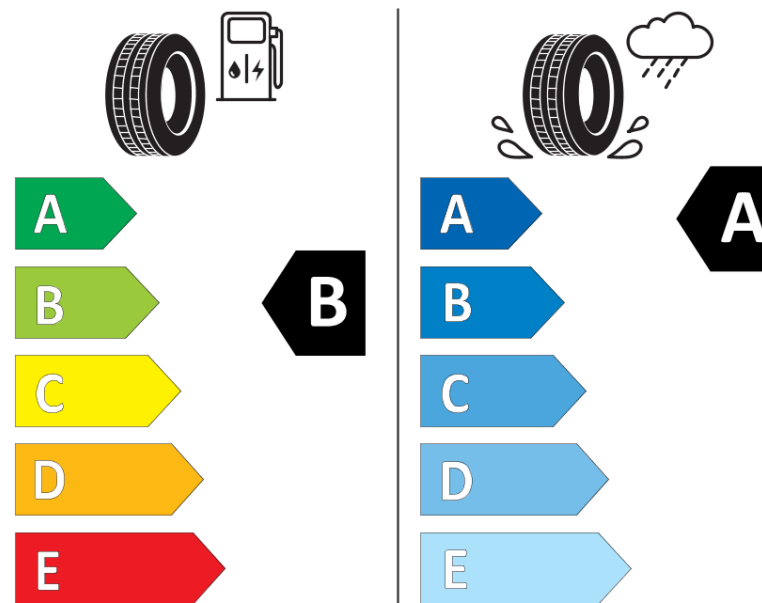

Ficha de información del producto

Reglamento (UE) 2020/740

Marca	MICHELIN
Nombre comercial	AGILIS 3
Referencia	900911
Dimensión	235/65R16C
Índice de carga	115
Índice de carga en monta gemelada	113

Código de velocidad	R
Clase de eficiencia en consumo	B
Clase de adherencia en mojado	A
Clase de ruido exterior de rodadura	B
Nivel de ruido exterior de rodadura	72 dB
Neumático certificado para nieve	No
Fecha de inicio de producción	12/18
Fecha de fin de producción	
Información adicional	235/65 R 16C 115/113R TL AGILIS 3 MI

Índice de carga adicional en monta simple
(Punto singular)

Índice de carga adicional en monta gemelada
(Punto singular)

Código de velocidad adicional (Punto
singular)

ENERG

MICHELIN

900911

235/65R16C 115/113 R

C2