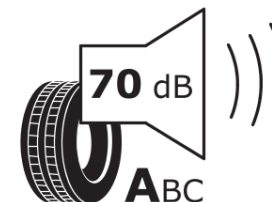

Ficha de información del producto

Reglamento (UE) 2020/740

Marca	BFGOODRICH
Nombre comercial	ROUTE CONTROL S VG
Referencia	900960
Dimensión	275/70R22.5
Índice de carga	148
Índice de carga en monta gemelada	145
Código de velocidad	M
Clase de eficiencia en consumo	C
Clase de adherencia en mojado	B
Clase de ruido exterior de rodadura	B
Nivel de ruido exterior de rodadura	73 dB
Neumático certificado para nieve	No
Fecha de inicio de producción	40/15
Fecha de fin de producción	
Información adicional	275/70R22.5 ROUTE CONTROL
Índice de carga adicional en monta simple (Punto singular)	
Índice de carga adicional en monta gemelada (Punto singular)	
Código de velocidad adicional (Punto singular)	

ENERG

BFGOODRICH

900960

275/70R22.5 148/145 M

C3

2020/740