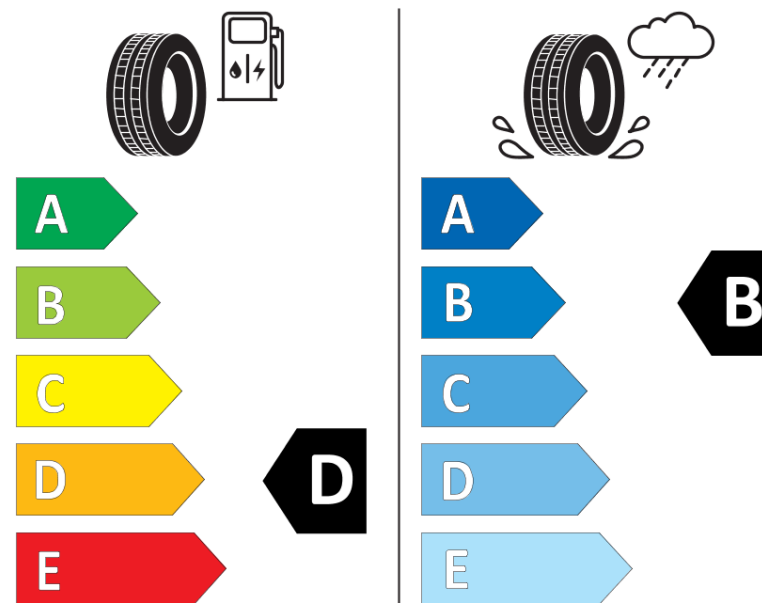

## Ficha de información del producto

Reglamento (UE) 2020/740

Marca	<b>BFGOODRICH</b>
Nombre comercial	<b>ROUTE CONTROL S VG</b>
Referencia	<b>901831</b>
Dimensión	<b>215/75R17.5</b>
Índice de carga	<b>126</b>
Índice de carga en monta gemelada	<b>124</b>

Fecha de fin de producción	
Información adicional	<b>215/75R17.5 ROUTE CONTROL S TL 126/124M VG GO</b>

Índice de carga adicional en monta simple (Punto singular)

Índice de carga adicional en monta gemelada (Punto singular)

Código de velocidad adicional (Punto singular)

**BFGOODRICH**

901831

215/75R17.5 126/124 M

C3

2020/740