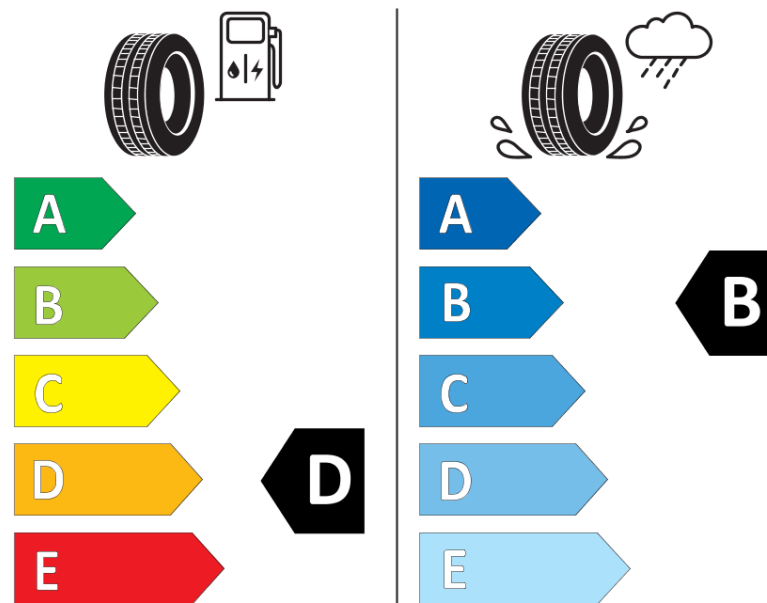

Ficha de información del producto

Reglamento (UE) 2020/740

Marca	BFGOODRICH
Nombre comercial	ROUTE CONTROL T VG
Referencia	905050
Dimensión	245/70R17.5
Índice de carga	143
Índice de carga en monta gemelada	141

Fecha de fin de producción	
Información adicional	245/70R17.5 ROUTE CONTROL T TL 143/141J VG GO

Índice de carga adicional en monta simple (Punto singular)

Índice de carga adicional en monta gemelada (Punto singular)

Código de velocidad adicional (Punto singular)

ENERG

BFGOODRICH

905050

245/70R17.5 143/141 J

C3

2020/740