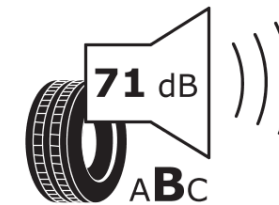

Ficha de información del producto

Reglamento (UE) 2020/740

Marca	MICHELIN
Nombre comercial	PILOT SUPER SPORT TPC
Referencia	916790
Dimensión	275/35ZR18
Índice de carga	99
Código de velocidad	(Y)
Clase de eficiencia en consumo	D
Clase de adherencia en mojado	B
Clase de ruido exterior de rodadura	B
Nivel de ruido exterior de rodadura	71 dB
Neumático certificado para nieve	No
Neumático certificado para hielo	No
Fecha de inicio de producción	25/12
Fecha de fin de producción	
Versión de capacidad de carga	XL
Información adicional	275/35 ZR18 (99Y) XL TL PILOT SUPER SPORT TPC MI

ENERG

MICHELIN

916790

275/35ZR18 (99Y) XL

C1

2020/740