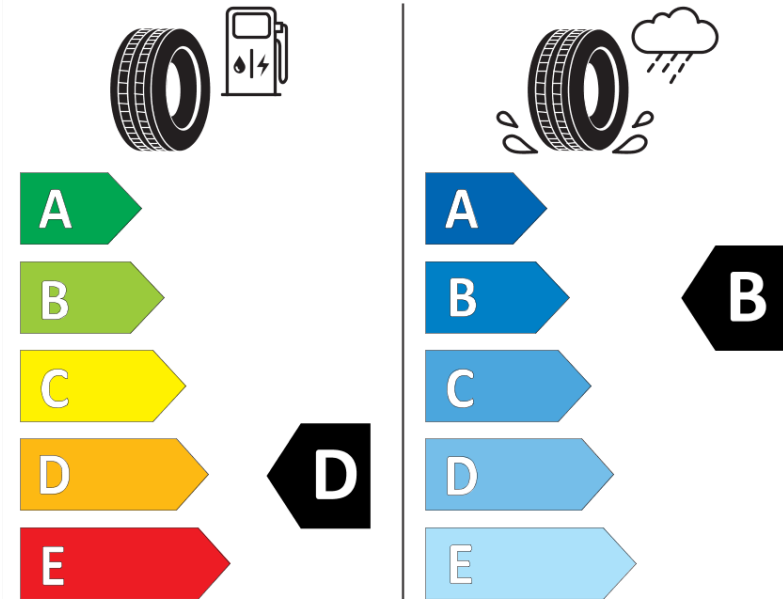

Ficha de información del producto

Reglamento (UE) 2020/740

Marca	MICHELIN
Nombre comercial	PILOT SUPER SPORT TPC
Referencia	916790
Dimensión	275/35ZR18
Índice de carga	99
Código de velocidad	(Y)
Clase de eficiencia en consumo	D
Clase de adherencia en mojado	B
Clase de ruido exterior de rodadura	B
Nivel de ruido exterior de rodadura	71 dB
Neumático certificado para nieve	No
Neumático certificado para hielo	No
Fecha de inicio de producción	25/12
Fecha de fin de producción	
Versión de capacidad de carga	XL
Información adicional	275/35 ZR18 (99Y) XL TL PILOT SUPER SPORT TPC MI

ENERG

MICHELIN

916790

275/35ZR18 (99Y) XL

C1