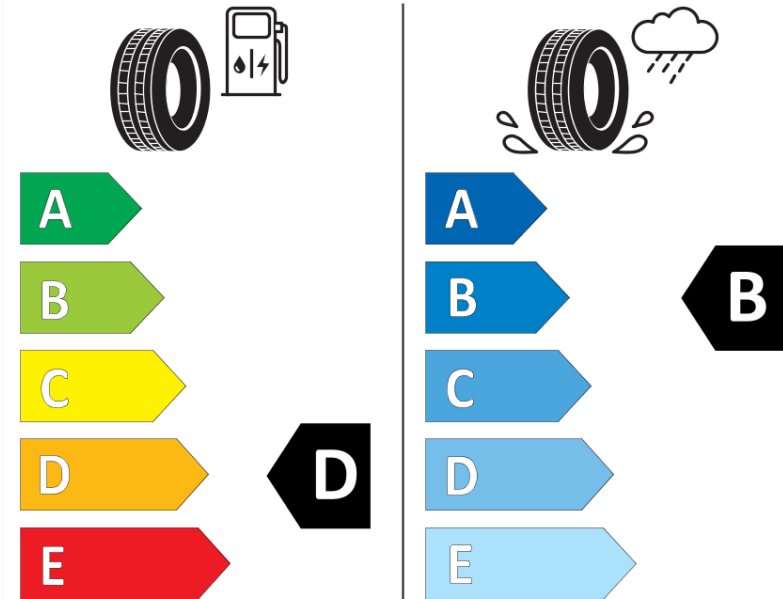

## Ficha de información del producto

Reglamento (UE) 2020/740

Marca	MICHELIN
Nombre comercial	PILOT SUPER SPORT MO
Referencia	917892
Dimensión	265/35ZR19
Índice de carga	98
Código de velocidad	(Y)
Clase de eficiencia en consumo	D
Clase de adherencia en mojado	B
Clase de ruido exterior de rodadura	B
Nivel de ruido exterior de rodadura	71 dB
Neumático certificado para nieve	No
Neumático certificado para hielo	No
Fecha de inicio de producción	51/07
Fecha de fin de producción	
Versión de capacidad de carga	XL
Información adicional	265/35 ZR19 (98Y) XL TL PILOT SUPER SPORT MO MI

# ENERG

MICHELIN

917892

265/35ZR19 (98Y) XL

C1

2020/740