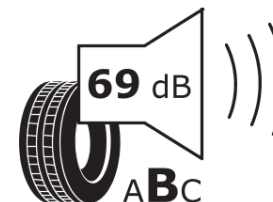

Ficha de información del producto

Reglamento (UE) 2020/740

Marca	BFGOODRICH
Nombre comercial	G-FORCE WINTER2
Referencia	920511
Dimensión	185/60R14
Índice de carga	82
Código de velocidad	T
Clase de eficiencia en consumo	D
Clase de adherencia en mojado	C
Clase de ruido exterior de rodadura	B
Nivel de ruido exterior de rodadura	69 dB
Neumático certificado para nieve	Sí
Neumático certificado para hielo	No
Fecha de inicio de producción	36/18
Fecha de fin de producción	
Versión de capacidad de carga	SL
Información adicional	185/60 R14 82T TL G-FORCE WINTER2 GO

ENERG

BFGOODRICH

920511

185/60R14 82 T

C1

2020/740