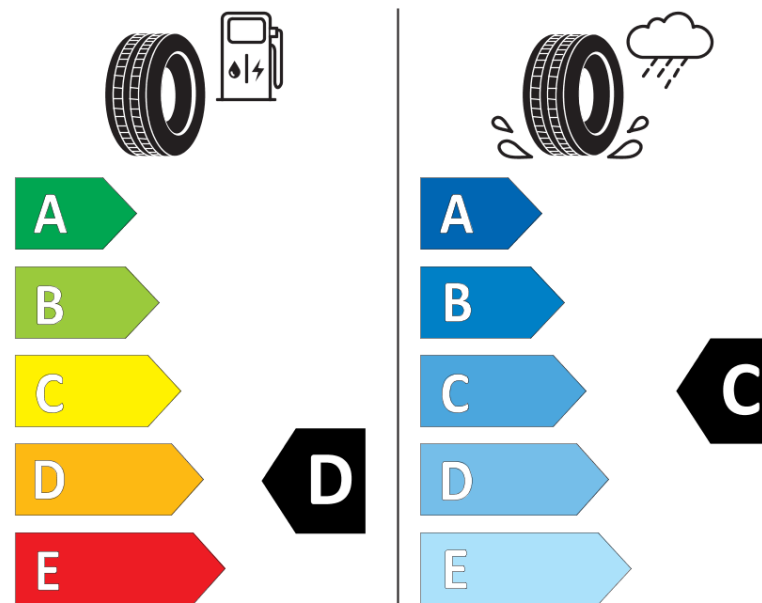

Ficha de información del producto

Reglamento (UE) 2020/740

Marca	BFGOODRICH
Nombre comercial	G-FORCE WINTER2
Referencia	920511
Dimensión	185/60R14
Índice de carga	82
Código de velocidad	T
Clase de eficiencia en consumo	D
Clase de adherencia en mojado	C
Clase de ruido exterior de rodadura	B
Nivel de ruido exterior de rodadura	69 dB
Neumático certificado para nieve	Sí
Neumático certificado para hielo	No
Fecha de inicio de producción	36/18
Fecha de fin de producción	
Versión de capacidad de carga	SL
Información adicional	185/60 R14 82T TL G-FORCE WINTER2 GO

ENERG

BFGOODRICH

920511

185/60R14 82 T

C1

2020/740