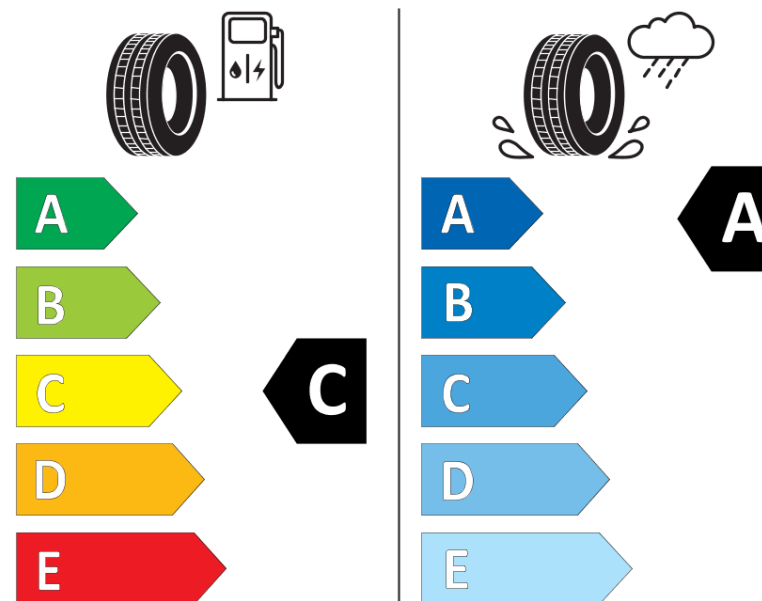

Ficha de información del producto

Reglamento (UE) 2020/740

Marca	BFGOODRICH
Nombre comercial	ADVANTAGE SUV
Referencia	920538
Dimensión	215/70R16
Índice de carga	100
Código de velocidad	H
Clase de eficiencia en consumo	C
Clase de adherencia en mojado	A
Clase de ruido exterior de rodadura	B
Nivel de ruido exterior de rodadura	70 dB
Neumático certificado para nieve	No
Neumático certificado para hielo	No
Fecha de inicio de producción	47/18
Fecha de fin de producción	
Versión de capacidad de carga	SL
Información adicional	215/70 R16 100H TL ADVANTAGE SUV GO

ENERG

BFGOODRICH

920538

215/70R16 100 H

C1

2020/740