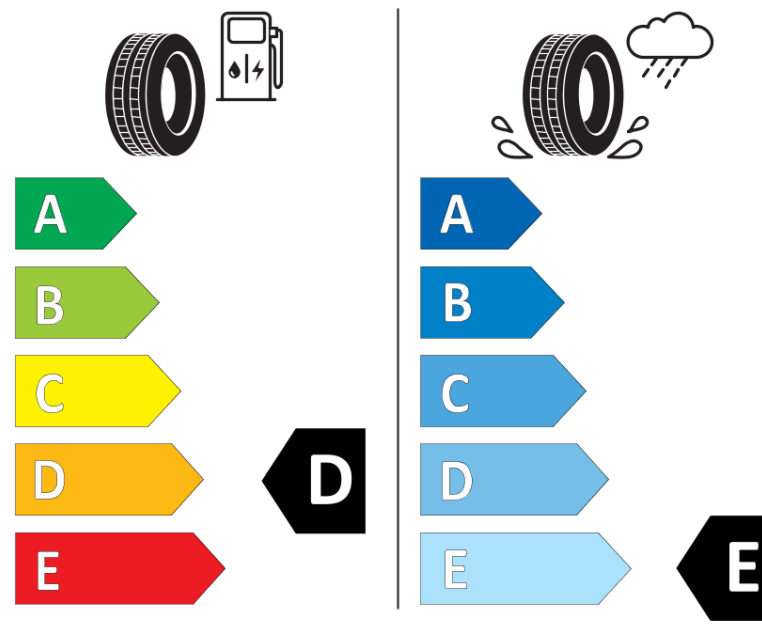

Ficha de información del producto

Reglamento (UE) 2020/740

Marca	BFGOODRICH
Nombre comercial	TRAIL-TERRAIN T/A
Referencia	921082
Dimensión	275/65R18
Índice de carga	116
Código de velocidad	T
Clase de eficiencia en consumo	D
Clase de adherencia en mojado	E
Clase de ruido exterior de rodadura	B
Nivel de ruido exterior de rodadura	72 dB
Neumático certificado para nieve	Sí
Neumático certificado para hielo	No
Fecha de inicio de producción	17/20
Fecha de fin de producción	
Versión de capacidad de carga	SL
Información adicional	275/65R18 116T TL TRAIL-TERRAIN T/A ORWL GO

ENERG

BFGoodrich

921082

275/65R18 116 T

C1

2020/740