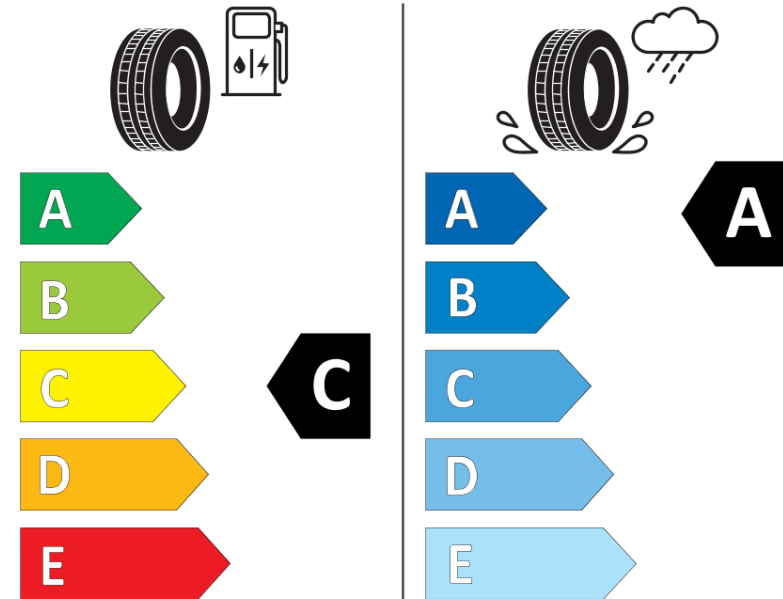

Ficha de información del producto

Reglamento (UE) 2020/740

Marca	MICHELIN
Nombre comercial	PILOT SPORT 5
Referencia	922284
Dimensión	225/40ZR18
Índice de carga	92
Código de velocidad	(Y)
Clase de eficiencia en consumo	C
Clase de adherencia en mojado	A
Clase de ruido exterior de rodadura	B
Nivel de ruido exterior de rodadura	72 dB
Neumático certificado para nieve	No
Neumático certificado para hielo	No
Fecha de inicio de producción	24/20
Fecha de fin de producción	
Versión de capacidad de carga	XL
Información adicional	225/40 ZR18 (92Y) XL TL PILOT SPORT 5 MI

ENERG

MICHELIN

922284

225/40ZR18 (92Y) XL

C1

2020/740