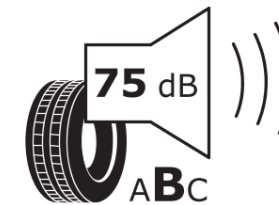

## Ficha de información del producto

Reglamento (UE) 2020/740

Marca	MICHELIN
Nombre comercial	PILOT SPORT S 5
Referencia	923964
Dimensión	315/35R21
Índice de carga	111
Código de velocidad	(Y)
Clase de eficiencia en consumo	C
Clase de adherencia en mojado	B
Clase de ruido exterior de rodadura	B
Nivel de ruido exterior de rodadura	75 dB
Neumático certificado para nieve	No
Neumático certificado para hielo	No
Fecha de inicio de producción	48/23
Fecha de fin de producción	
Versión de capacidad de carga	XL
Información adicional	315/35 ZR21 (111Y) XL TL PILOT SPORT S 5 K1 MI

# ENERG

MICHELIN

923964

315/35R21 (111Y) XL

C1

2020/740