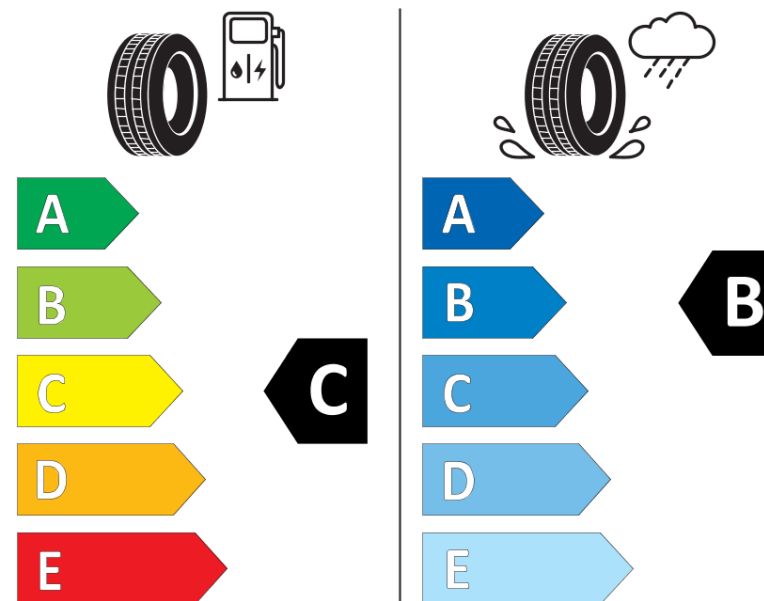

## Ficha de información del producto

Reglamento (UE) 2020/740

Marca	BFGOODRICH
Nombre comercial	ADVANTAGE ALL-SEASON
Referencia	926834
Dimensión	205/60R16
Índice de carga	92
Código de velocidad	H
Clase de eficiencia en consumo	C
Clase de adherencia en mojado	B
Clase de ruido exterior de rodadura	A
Nivel de ruido exterior de rodadura	69 dB
Neumático certificado para nieve	Sí
Neumático certificado para hielo	No
Fecha de inicio de producción	48/20
Fecha de fin de producción	
Versión de capacidad de carga	SL
Información adicional	205/60 R16 92H TL ADVANTAGE ALL-SEASON GO

# ENERG

**BFGoodrich**

926834

205/60R16 92 H

C1

2020/740