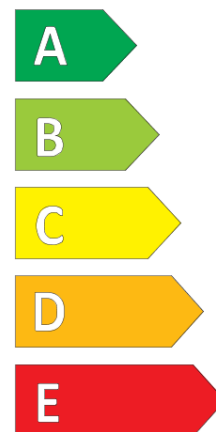

Ficha de información del producto

Reglamento (UE) 2020/740

Marca	MICHELIN
Nombre comercial	PILOT ALPIN PA4 *
Referencia	928695
Dimensión	255/35R18
Índice de carga	94
Código de velocidad	V
Clase de eficiencia en consumo	D
Clase de adherencia en mojado	C
Clase de ruido exterior de rodadura	B
Nivel de ruido exterior de rodadura	71 dB
Neumático certificado para nieve	Sí
Neumático certificado para hielo	No
Fecha de inicio de producción	37/15
Fecha de fin de producción	
Versión de capacidad de carga	XL
Información adicional	255/35 R18 94V EXTRA LOAD TL PILOT ALPIN PA4 * GRNX MI

ENERG

MICHELIN

928695

255/35R18 94 V

C1

2020/740