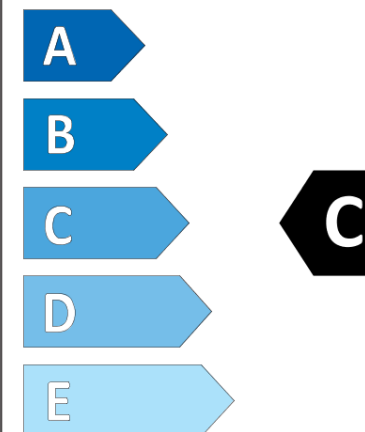

Ficha de información del producto

Reglamento (UE) 2020/740

Marca	MICHELIN
Nombre comercial	PILOT ALPIN PA4 *
Referencia	928695
Dimensión	255/35R18
Índice de carga	94
Código de velocidad	V
Clase de eficiencia en consumo	D
Clase de adherencia en mojado	C
Clase de ruido exterior de rodadura	B
Nivel de ruido exterior de rodadura	71 dB
Neumático certificado para nieve	Sí
Neumático certificado para hielo	No
Fecha de inicio de producción	37/15
Fecha de fin de producción	
Versión de capacidad de carga	XL
Información adicional	255/35 R18 94V EXTRA LOAD TL PILOT ALPIN PA4 * GRNX MI

ENERG

MICHELIN

928695

255/35R18 94 V

C1

2020/740