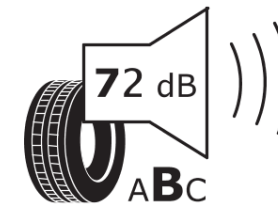

ENERG

MICHELIN

930203

235/35 19 91 Y L

C1