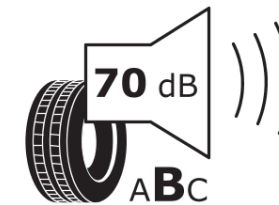

ENERG

MICHELIN

934204

245/40ZR18 (93Y)

C1