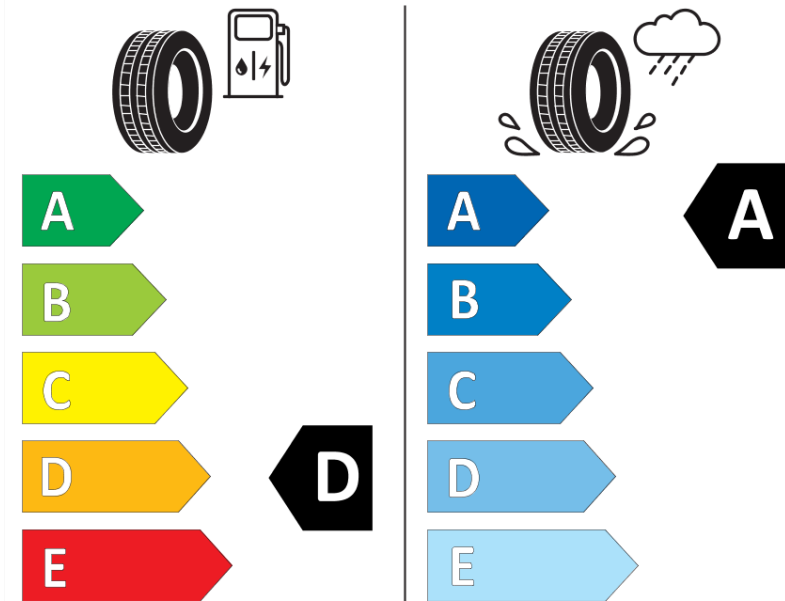

Ficha de información del producto

Reglamento (UE) 2020/740

Marca	MICHELIN
Nombre comercial	PILOT SPORT 4
Referencia	934204
Dimensión	245/40ZR18
Índice de carga	93
Código de velocidad	(Y)
Clase de eficiencia en consumo	D
Clase de adherencia en mojado	A
Clase de ruido exterior de rodadura	B
Nivel de ruido exterior de rodadura	70 dB
Neumático certificado para nieve	No
Neumático certificado para hielo	No
Fecha de inicio de producción	41/16
Fecha de fin de producción	
Versión de capacidad de carga	SL
Información adicional	245/40 ZR18 (93Y) TL PILOT SPORT 4 MI

ENERG

MICHELIN

934204

245/40ZR18 (93Y)

C1