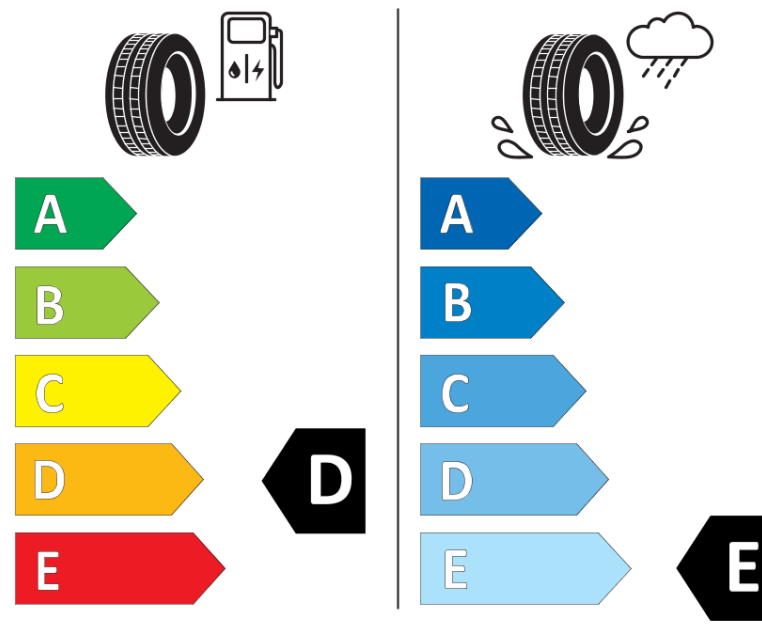

Ficha de información del producto

Reglamento (UE) 2020/740

Marca	BFGOODRICH
Nombre comercial	TRAIL-TERRAIN T/A
Referencia	939677
Dimensión	275/45R22
Índice de carga	112
Código de velocidad	H
Clase de eficiencia en consumo	D
Clase de adherencia en mojado	E
Clase de ruido exterior de rodadura	B
Nivel de ruido exterior de rodadura	72 dB
Neumático certificado para nieve	Sí
Neumático certificado para hielo	No
Fecha de inicio de producción	17/20
Fecha de fin de producción	
Versión de capacidad de carga	XL
Información adicional	275/45R22 112H XL TL TRAIL-TERRAIN T/A GO

ENERG

BFGoodrich

939677

275/45R22 112 H XL

C1

2020/740