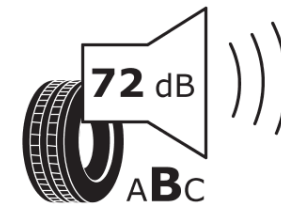

Ficha de información del producto

Reglamento (UE) 2020/740

Marca	MICHELIN
Nombre comercial	PILOT SPORT PS2 N3
Referencia	940122
Dimensión	265/35ZR18
Índice de carga	97
Código de velocidad	(Y)
Clase de eficiencia en consumo	D
Clase de adherencia en mojado	B
Clase de ruido exterior de rodadura	B
Nivel de ruido exterior de rodadura	72 dB
Neumático certificado para nieve	No
Neumático certificado para hielo	No
Fecha de inicio de producción	11/15
Fecha de fin de producción	
Versión de capacidad de carga	XL
Información adicional	265/35 ZR18 (97Y) EXTRA LOAD TL PILOT SPORT PS2 N3 MI

ENERG

MICHELIN

940122

265/35ZR18 (97Y) XL

C1

2020/740