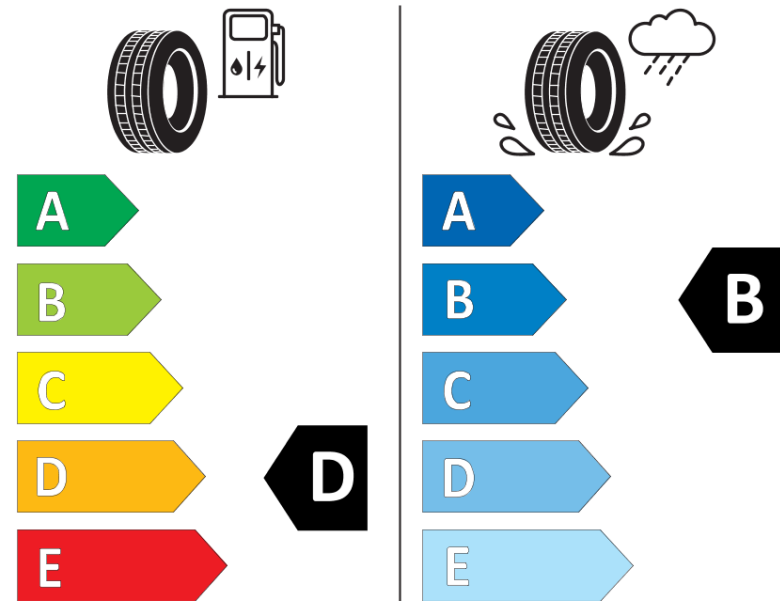

Ficha de información del producto

Reglamento (UE) 2020/740

Marca	MICHELIN
Nombre comercial	PILOT SPORT PS2 N3
Referencia	940122
Dimensión	265/35ZR18
Índice de carga	97
Código de velocidad	(Y)
Clase de eficiencia en consumo	D
Clase de adherencia en mojado	B
Clase de ruido exterior de rodadura	B
Nivel de ruido exterior de rodadura	72 dB
Neumático certificado para nieve	No
Neumático certificado para hielo	No
Fecha de inicio de producción	11/15
Fecha de fin de producción	
Versión de capacidad de carga	XL
Información adicional	265/35 ZR18 (97Y) EXTRA LOAD TL PILOT SPORT PS2 N3 MI

ENERG

MICHELIN

940122

265/35ZR18 (97Y) XL

C1

2020/740