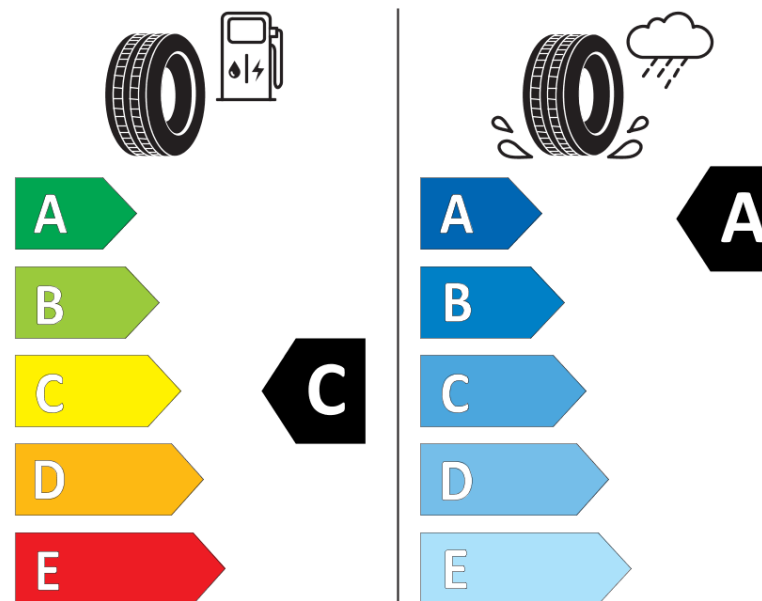

Ficha de información del producto

Reglamento (UE) 2020/740

Marca	KLEBER
Nombre comercial	DYNAXER HP5 SUV
Referencia	941841
Dimensión	235/65R17
Índice de carga	104
Código de velocidad	H
Clase de eficiencia en consumo	C
Clase de adherencia en mojado	A
Clase de ruido exterior de rodadura	B
Nivel de ruido exterior de rodadura	70 dB
Neumático certificado para nieve	No
Neumático certificado para hielo	No
Fecha de inicio de producción	36/25
Fecha de fin de producción	
Versión de capacidad de carga	SL
Información adicional	235/65R17 104H DYNAXER HP5 SUV

ENERG

KLEBER

941841

235/65R17 104 H

C1

2020/740