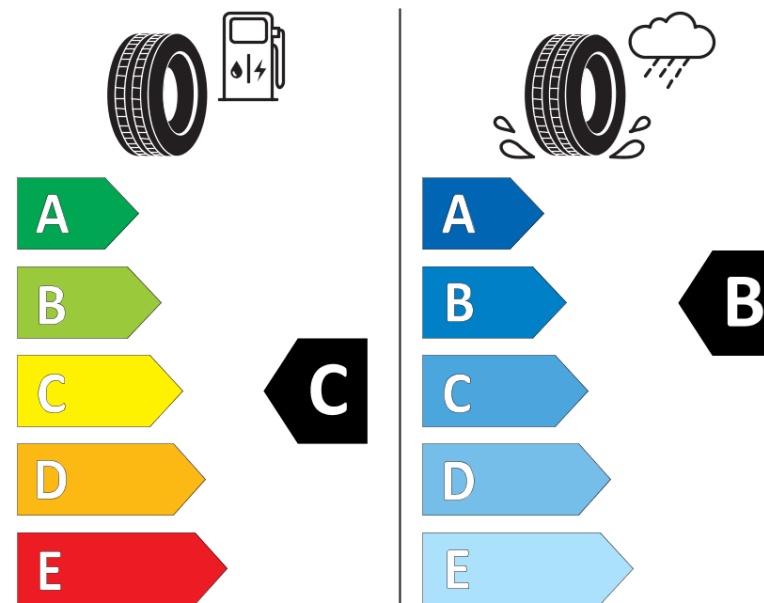

## Ficha de información del producto

Reglamento (UE) 2020/740

Marca	KLEBER
Nombre comercial	QUADRAXER 3
Referencia	944036
Dimensión	195/65R15
Índice de carga	95
Código de velocidad	H
Clase de eficiencia en consumo	C
Clase de adherencia en mojado	B
Clase de ruido exterior de rodadura	A
Nivel de ruido exterior de rodadura	69 dB
Neumático certificado para nieve	Sí
Neumático certificado para hielo	No
Fecha de inicio de producción	48/20
Fecha de fin de producción	
Versión de capacidad de carga	XL
Información adicional	195/65 R15 95H XL TL QUADRAXER 3 KL

# ENERG

KLEBER

944036

195/65R15 95 H XL

C1

2020/740