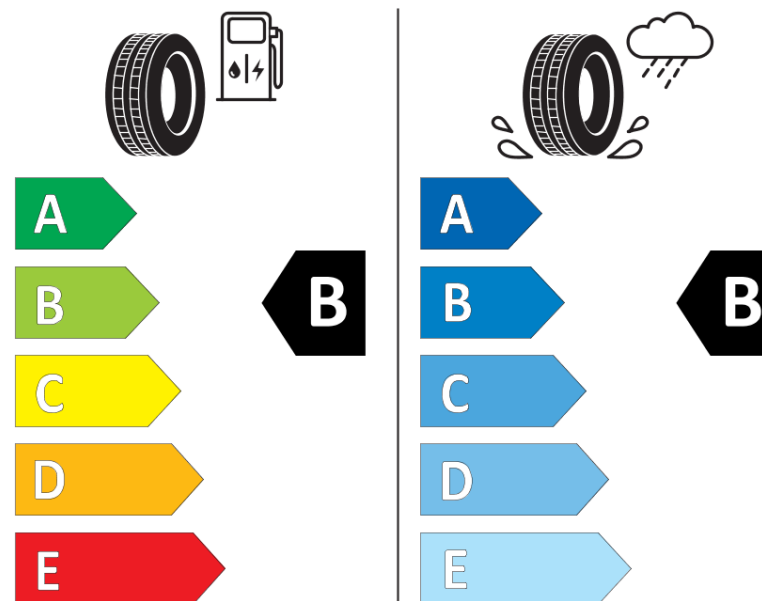

Ficha de información del producto

Reglamento (UE) 2020/740

Marca	MICHELIN
Nombre comercial	CROSSCLIMATE 3
Referencia	944143
Dimensión	225/55R17
Índice de carga	101
Código de velocidad	Y
Clase de eficiencia en consumo	B
Clase de adherencia en mojado	B
Clase de ruido exterior de rodadura	B
Nivel de ruido exterior de rodadura	72 dB
Neumático certificado para nieve	Sí
Neumático certificado para hielo	No
Fecha de inicio de producción	04/26
Fecha de fin de producción	
Versión de capacidad de carga	XL
Información adicional	225/55 R17 101Y XL TL CROSSCLIMATE 3 MI

MICHELIN

944143

225/55R17 101 Y XL

C1

2020/740