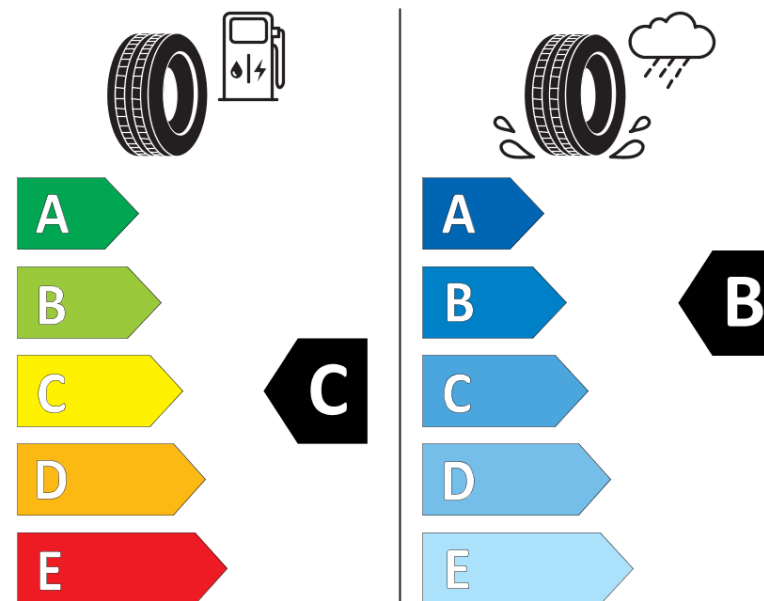

Ficha de información del producto

Reglamento (UE) 2020/740

Marca	KLEBER
Nombre comercial	QUADRAXER2
Referencia	949982
Dimensión	245/45R17
Índice de carga	99
Código de velocidad	W
Clase de eficiencia en consumo	C
Clase de adherencia en mojado	B
Clase de ruido exterior de rodadura	A
Nivel de ruido exterior de rodadura	69 dB
Neumático certificado para nieve	Sí
Neumático certificado para hielo	No
Fecha de inicio de producción	13/17
Fecha de fin de producción	
Versión de capacidad de carga	XL
Información adicional	245/45 R17 99W XL TL QUADRAXER2 KL

ENERG

KLEBER

949982

245/45R17 99 W

C1

2020/740