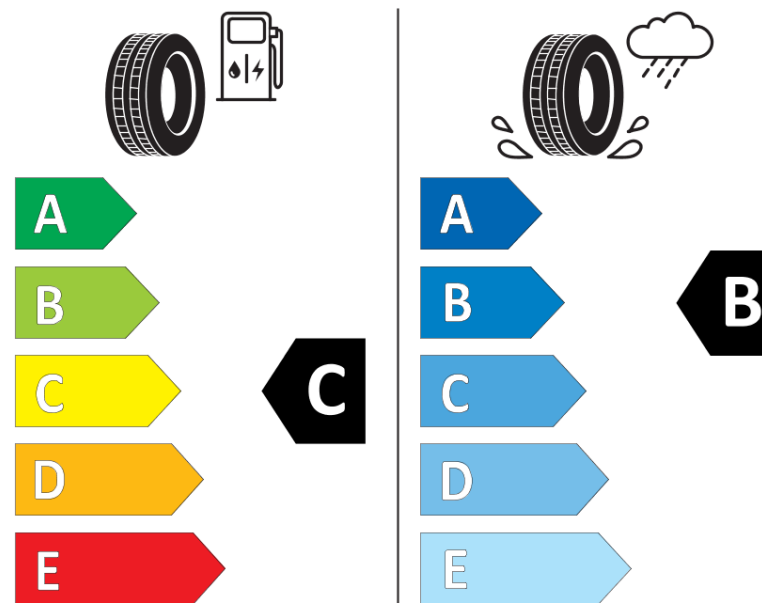

## Ficha de información del producto

Reglamento (UE) 2020/740

Marca	KLEBER
Nombre comercial	TRANSPRO
Referencia	955835
Dimensión	225/65R16C
Índice de carga	112
Índice de carga en monta gemelada	110

Código de velocidad	R
Clase de eficiencia en consumo	C
Clase de adherencia en mojado	B
Clase de ruido exterior de rodadura	B
Nivel de ruido exterior de rodadura	72 dB
Neumático certificado para nieve	No
Fecha de inicio de producción	08/06

Fecha de fin de producción

Información adicional **225/65 R 16C 112/110R TL TRANSPRO KL**

Índice de carga adicional en monta simple  
(Punto singular)

Índice de carga adicional en monta gemelada  
(Punto singular)

Código de velocidad adicional (Punto  
singular)

KLEBER

955835

225/65R16C 112/110 R

C2

2020/740