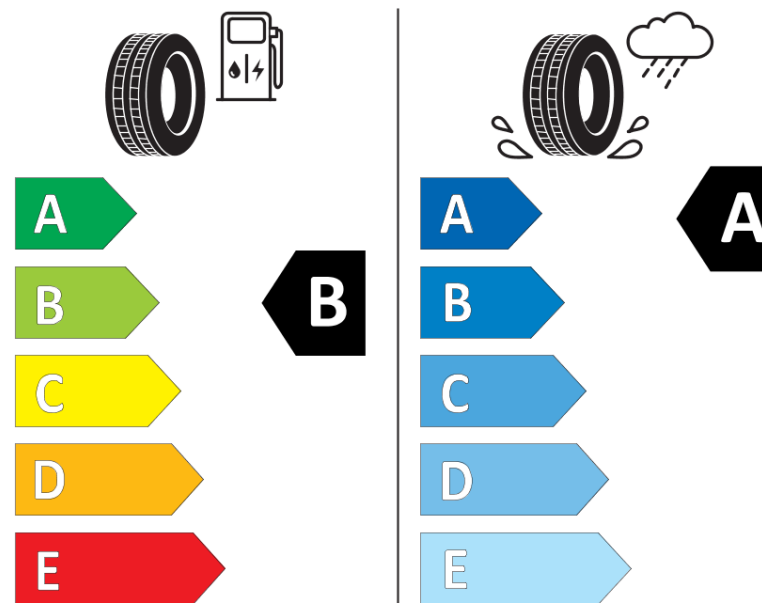

Ficha de información del producto

Reglamento (UE) 2020/740

Marca	MICHELIN
Nombre comercial	AGILIS 3
Referencia	955923
Dimensión	195/60R16C
Índice de carga	99
Índice de carga en monta gemelada	97

Código de velocidad	H
Clase de eficiencia en consumo	B
Clase de adherencia en mojado	A
Clase de ruido exterior de rodadura	B
Nivel de ruido exterior de rodadura	72 dB
Neumático certificado para nieve	No
Fecha de inicio de producción	07/19
Fecha de fin de producción	
Información adicional	195/60 R 16C 99/97H TL AGILIS 3 MI

Índice de carga adicional en monta simple
(Punto singular)

Índice de carga adicional en monta gemelada
(Punto singular)

Código de velocidad adicional (Punto
singular)

MICHELIN

955923

195/60R16C 99/97 H

C2

2020/740