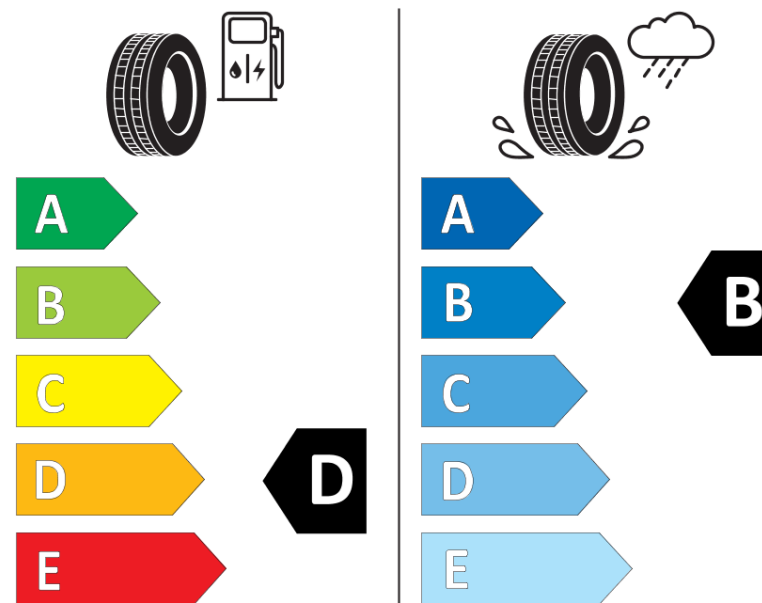

## Ficha de información del producto

Reglamento (UE) 2020/740

Marca	<b>BFGOODRICH</b>
Nombre comercial	<b>ROUTE CONTROL T VG</b>
Referencia	<b>957621</b>
Dimensión	<b>215/75R17.5</b>
Índice de carga	<b>135</b>
Índice de carga en monta gemelada	<b>133</b>

Fecha de fin de producción	
Información adicional	<b>215/75R17.5 ROUTE CONTROL T TL 135/133J VG GO</b>

Índice de carga adicional en monta simple (Punto singular)

Índice de carga adicional en monta gemelada (Punto singular)

Código de velocidad adicional (Punto singular)

**BFGOODRICH**

957621

215/75R17.5 135/133 J

C3

2020/740