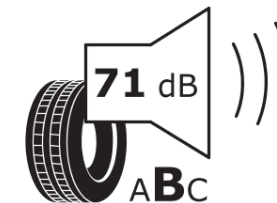

ENERG

MICHELIN

959359

245/40R18 93 Y

C1