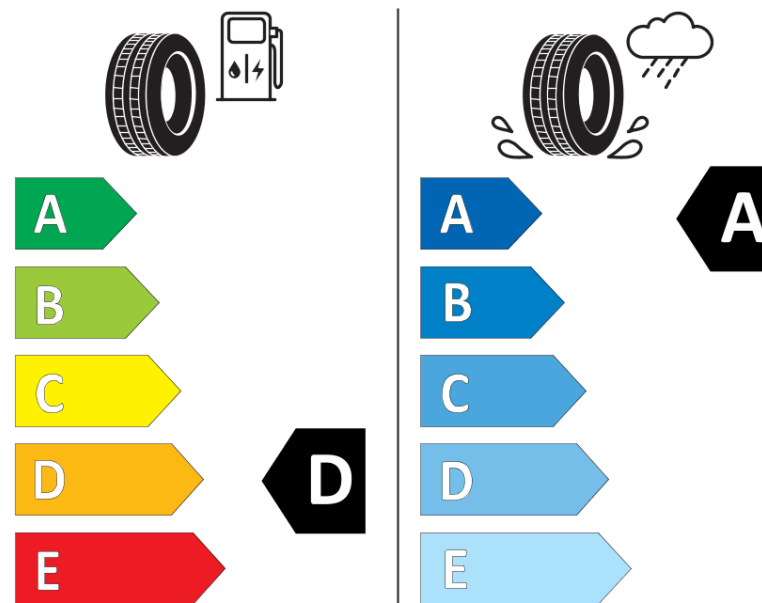

Ficha de información del producto

Reglamento (UE) 2020/740

Marca	MICHELIN
Nombre comercial	PILOT SPORT 4 S
Referencia	959840
Dimensión	285/25ZR20
Índice de carga	93
Código de velocidad	(Y)
Clase de eficiencia en consumo	D
Clase de adherencia en mojado	A
Clase de ruido exterior de rodadura	B
Nivel de ruido exterior de rodadura	73 dB
Neumático certificado para nieve	No
Neumático certificado para hielo	No
Fecha de inicio de producción	41/16
Fecha de fin de producción	
Versión de capacidad de carga	XL
Información adicional	285/25 ZR20 (93Y) XL TL PILOT SPORT 4 S MI

MICHELIN

959840

285/25ZR20 (93Y) XL

C1

2020/740