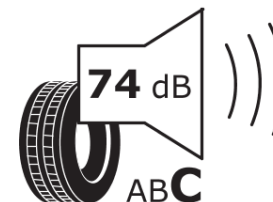

Ficha de información del producto

Reglamento (UE) 2020/740

Marca	MICHELIN
Nombre comercial	PILOT ALPIN 5 SUV
Referencia	960570
Dimensión	275/50R21
Índice de carga	113
Código de velocidad	V
Clase de eficiencia en consumo	C
Clase de adherencia en mojado	C
Clase de ruido exterior de rodadura	B
Nivel de ruido exterior de rodadura	71 dB
Neumático certificado para nieve	Sí
Neumático certificado para hielo	No
Fecha de inicio de producción	09/20
Fecha de fin de producción	
Versión de capacidad de carga	XL
Información adicional	275/50 R21 113V XL TL PILOT ALPIN 5 SUV MI

MICHELIN

960570

275/50R21 113 V XL

C1

2020/740