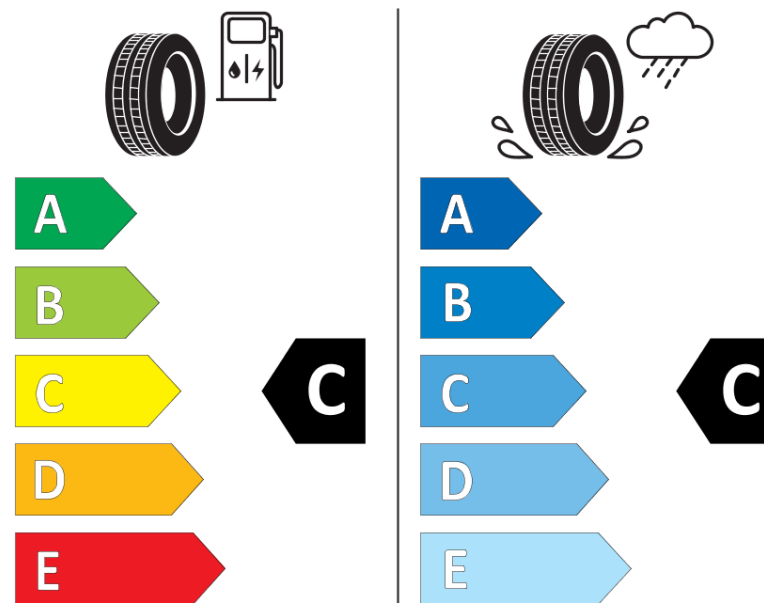

Ficha de información del producto

Reglamento (UE) 2020/740

Marca	MICHELIN
Nombre comercial	PILOT ALPIN 5 SUV
Referencia	960570
Dimensión	275/50R21
Índice de carga	113
Código de velocidad	V
Clase de eficiencia en consumo	C
Clase de adherencia en mojado	C
Clase de ruido exterior de rodadura	B
Nivel de ruido exterior de rodadura	71 dB
Neumático certificado para nieve	Sí
Neumático certificado para hielo	No
Fecha de inicio de producción	09/20
Fecha de fin de producción	
Versión de capacidad de carga	XL
Información adicional	275/50 R21 113V XL TL PILOT ALPIN 5 SUV MI

MICHELIN

960570

275/50R21 113 V XL

C1

2020/740