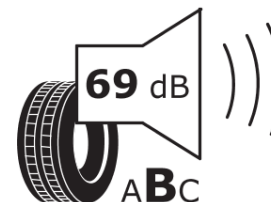

ENERG

BFGoodrich

961118

165/60R15 77 H

C1