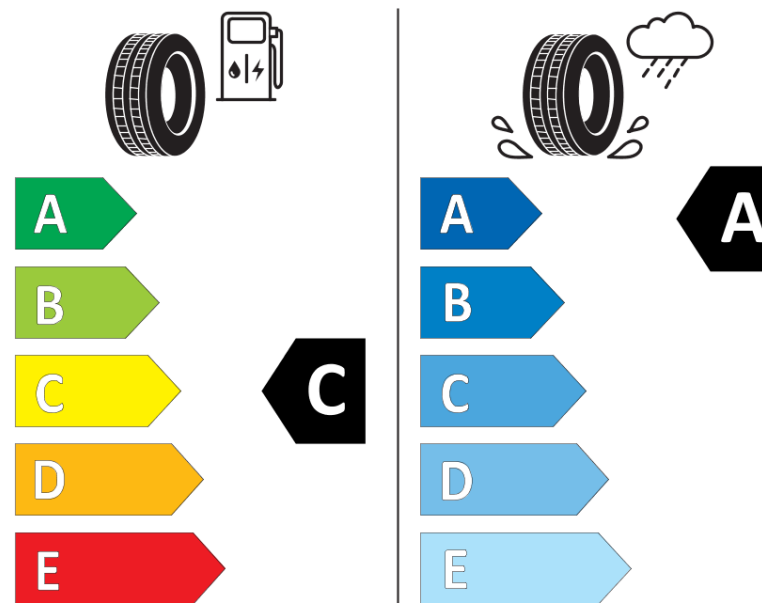

## Ficha de información del producto

Reglamento (UE) 2020/740

Marca	MICHELIN
Nombre comercial	CROSSCLIMATE 3 SPORT
Referencia	961720
Dimensión	275/30R20
Índice de carga	97
Código de velocidad	Y
Clase de eficiencia en consumo	C
Clase de adherencia en mojado	A
Clase de ruido exterior de rodadura	B
Nivel de ruido exterior de rodadura	72 dB
Neumático certificado para nieve	Sí
Neumático certificado para hielo	No
Fecha de inicio de producción	47/23
Fecha de fin de producción	
Versión de capacidad de carga	XL
Información adicional	275/30 R20 97Y XL TL CROSSCLIMATE 3 SPORT MI

MICHELIN

961720

275/30R20 97 Y XL

C1

2020/740