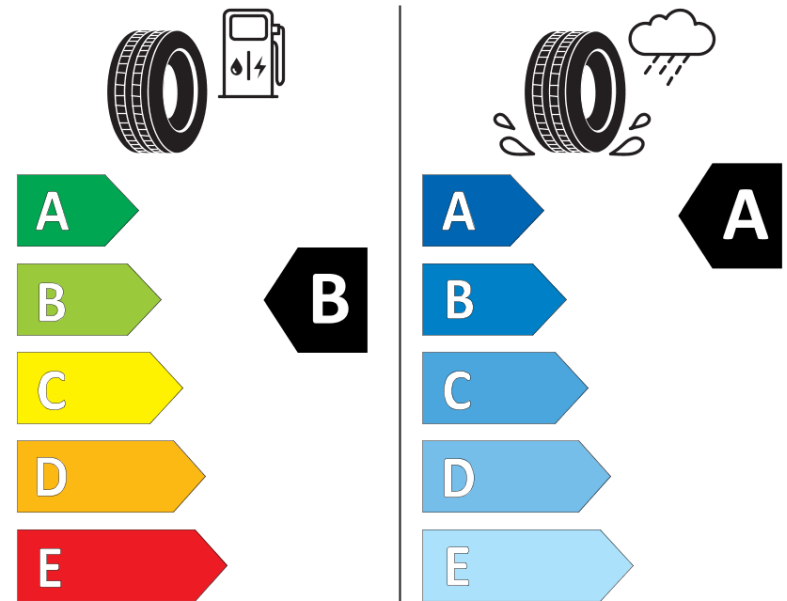

## Ficha de información del producto

Reglamento (UE) 2020/740

Marca	MICHELIN
Nombre comercial	CROSSCLIMATE 3 SPORT
Referencia	966331
Dimensión	235/40R20
Índice de carga	96
Código de velocidad	Y
Clase de eficiencia en consumo	B
Clase de adherencia en mojado	A
Clase de ruido exterior de rodadura	B
Nivel de ruido exterior de rodadura	72 dB
Neumático certificado para nieve	Sí
Neumático certificado para hielo	No
Fecha de inicio de producción	05/25
Fecha de fin de producción	
Versión de capacidad de carga	XL
Información adicional	235/40 R20 96Y XL TL CROSSCLIMATE 3 SPORT MI

# ENERG

MICHELIN

966331

235/40R20 96 Y XL

C1

2020/740