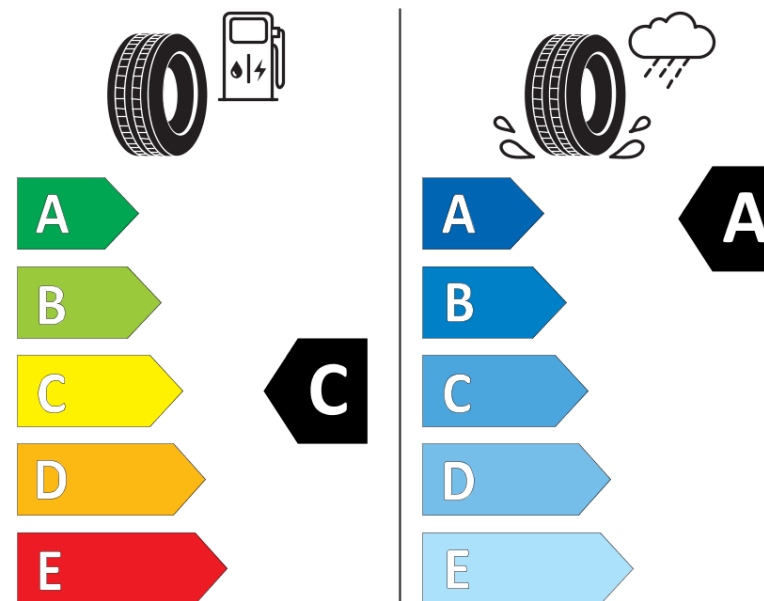

Ficha de información del producto

Reglamento (UE) 2020/740

Marca	KLEBER
Nombre comercial	TRANSPRO 2
Referencia	968778
Dimensión	195/65R16C
Índice de carga	104
Índice de carga en monta gemelada	102

Código de velocidad	T
Clase de eficiencia en consumo	C
Clase de adherencia en mojado	A
Clase de ruido exterior de rodadura	B
Nivel de ruido exterior de rodadura	72 dB
Neumático certificado para nieve	No
Fecha de inicio de producción	09/22

Fecha de fin de producción

Información adicional **195/65 R16C 104/102T TL TRANSPRO 2 KL**

Índice de carga adicional en monta simple
(Punto singular)

Índice de carga adicional en monta gemelada
(Punto singular)

Código de velocidad adicional (Punto
singular)

KLEBER

968778

195/65R16C 104/102 T

C2

2020/740