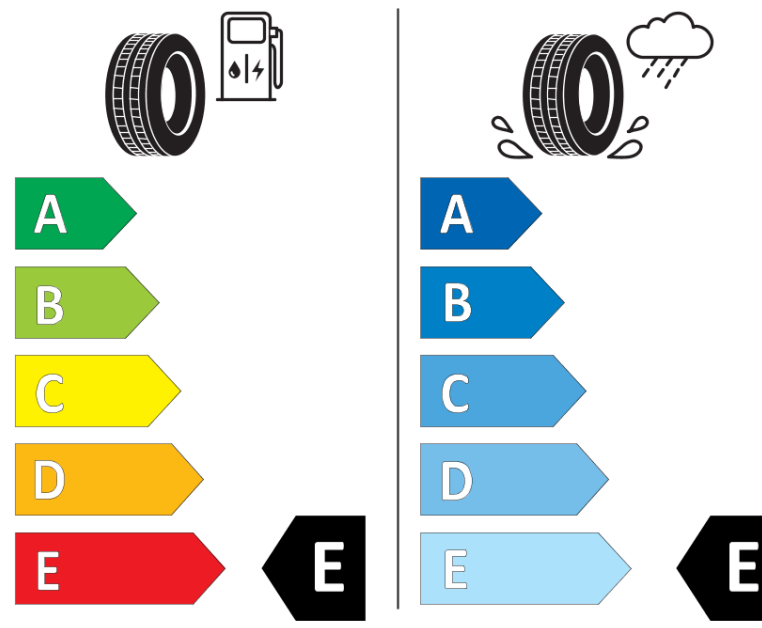

Ficha de información del producto

Reglamento (UE) 2020/740

Marca	BFGOODRICH
Nombre comercial	TRAIL-TERRAIN T/A
Referencia	969831
Dimensión	225/60R18
Índice de carga	100
Código de velocidad	H
Clase de eficiencia en consumo	E
Clase de adherencia en mojado	E
Clase de ruido exterior de rodadura	B
Nivel de ruido exterior de rodadura	72 dB
Neumático certificado para nieve	Sí
Neumático certificado para hielo	No
Fecha de inicio de producción	17/20
Fecha de fin de producción	
Versión de capacidad de carga	SL
Información adicional	225/60R18 100H TL TRAIL-TERRAIN T/A GO

ENERG

BFGoodrich

969831

225/60R18 100 H

C1

2020/740